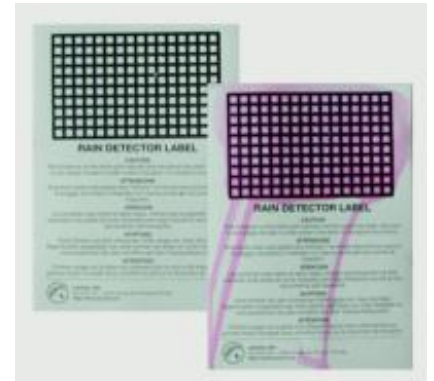

SCHEDA TECNICA

Codice	RDP01
Descrizione breve	Indicatore / etichetta adesiva rileva pioggia, confezione da 250
Tipo adesivo	Si
Dimensioni esterne	100 x 140 mm
Confezione	da 250 pezzi

Descrizione

Indicatore / etichetta adesiva rileva pioggia.

Permette di determinare se il collo è stato esposto a pioggia o schizzi d'acqua.

- Si colora di rosso a contatto con l'acqua.
- Etichetta adesiva da applicare sull'esterno dei colli.
- A protezione delle spedizioni.