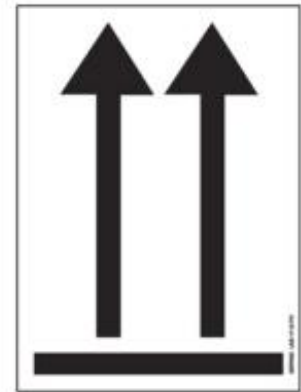

SCHEDA TECNICA

Codice	LAB-1112-PC
Descrizione breve	Etichetta Doppie frecce nere, mm 82x113, in carta, pacco da 50
Utilizzo	Colli
Materiale	Carta
Confezione	Pacco da 50 pezzi
Dimensioni	82 x 113 mm
Paese di origine	Italia

**Per spedizioni:**

✓ ADR ✓ RID ✓ ADN ✓ IMDG ✓ IATA

Descrizione

L'etichetta **Frecce di orientamento** deve essere apposta su due lati opposti del collo quando si spediscono o si **trasportano liquidi in imballaggi combinati o sovrimezzi**.

Ha un adesivo permanente con durata interna ed esterna di 2 anni e ha un supporto pretagliato in diagonale per facilitare lo stacco dell'etichetta.

Il prodotto ha una confezione termoretratta e il suo paese di origine è l'Italia.