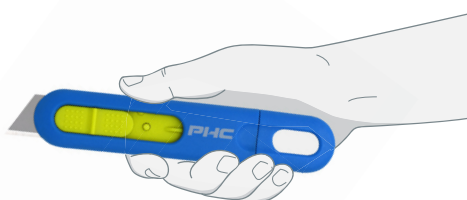

# CUTTER CON LAMA **ESPOSTA**

- Tagli precisi, veloci e sicuri
- Con sistema automatico di rientro della lama
- Leggeri e versatili
- Impugnature ingegnerizzate per ridurre la fatica
- Ottimi per tagliare carta, cartone, nastri, pellicole, sacchi e tanti altri materiali

## CUTTER CON LAMA RETRATTILE **VOLO MONOUSO**

Cutter monouso, leggero e sottile con retrazione automatica della lama, progettato per tagliare in sicurezza grandi quantità materiali di uso quotidiano.

CODICE SERPAC	DIMENSIONI	LAMA SOSTITUIBILE	TIPO LAMA	PROFONDITÀ TAGLIO
E12206-4	133 x 25.4 x 11h mm	No, monouso	Autoretrattile	14 mm

## CUTTER CON LAMA RETRATTILE **VOLO**

Cutter di sicurezza autoretrattile, di facile sostituzione delle lame grazie al sistema press-and-pull. Ottimo per tagliare pellicole, nastri e cartone ondulato.

CODICE SERPAC	DIMENSIONI	LAMA SOSTITUIBILE	TIPO LAMA	PROFONDITÀ TAGLIO
E12204-4	133 x 25.4 x 11h mm	Sì	Autoretrattile	13 mm

## CUTTER CON LAMA RETRATTILE **METTI**

Cutter resistente e versatile con due profondità di taglio differenti per un taglio controllato e sicuro. Ideale per l'uso in ambienti di vendita al dettaglio, produzione e magazzino.