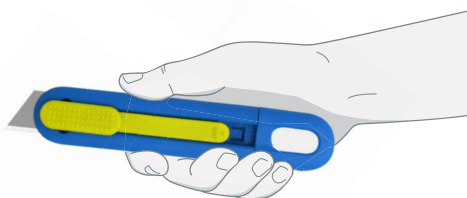

# CUTTER CON LAMA **ESPOSTA**

- Tagli precisi, veloci e sicuri
- Con sistema automatico di rientro della lama
- Leggeri e versatili
- Impugnature ingegnerizzate per ridurre la fatica
- Ottimi per tagliare carta, cartone, nastri, pellicole, sacchi e tanti altri materiali

## CUTTER CON LAMA RETRATTILE **VOLO MONOUSO**

Cutter monouso, leggero e sottile con retrazione automatica della lama, progettato per tagliare in sicurezza grandi quantità materiali di uso quotidiano.

CODICE SERPAC	DIMENSIONI	LAMA SOSTITUIBILE	TIPO LAMA	PROFONDITÀ TAGLIO
E12206-4	133 x 25.4 x 11h mm	No, monouso	Autoretrattile	14 mm

## CUTTER CON LAMA RETRATTILE **VOLO**

Cutter di sicurezza autoretrattile, di facile sostituzione delle lame grazie al sistema press-and-pull. Ottimo per tagliare pellicole, nastri e cartone ondulato.

CODICE SERPAC	DIMENSIONI	LAMA SOSTITUIBILE	TIPO LAMA	PROFONDITÀ TAGLIO
E12204-4	133 x 25.4 x 11h mm	Sì	Autoretrattile	13 mm

## CUTTER CON LAMA RETRATTILE **METTI**

Cutter resistente e versatile con due profondità di taglio differenti per un taglio controllato e sicuro. Ideale per l'uso in ambienti di vendita al dettaglio, produzione e magazzino.