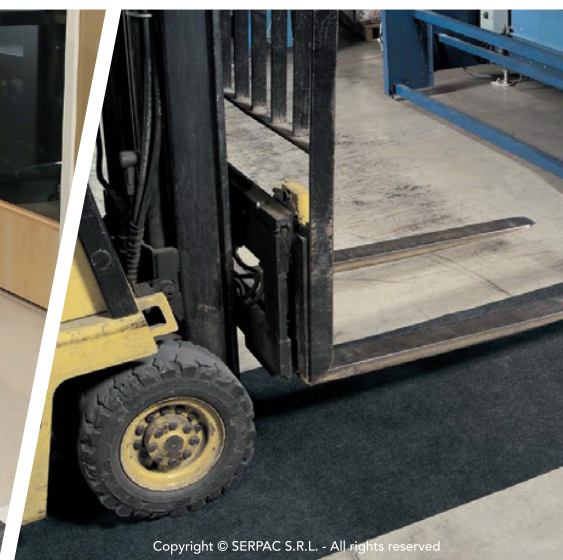

Copyright © SERPAC S.R.L. - All rights reserved

Copyright © SERPAC S.R.L. - All rights reserved